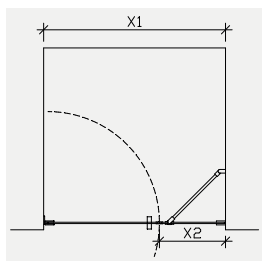

VÄNSTERHÄNGD