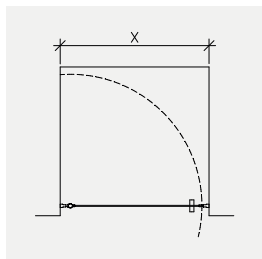

VÄNSTERHÄNGD