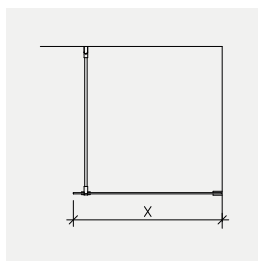

HÖGERHÄNGD