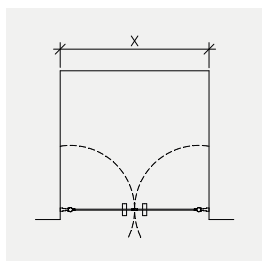

MATTSVART

Prime PN22

- Två raka dörrar
- Underhållsfria gångjärn som lyfter dörrarna 5 mm när de öppnas
- 6 mm härdat klart säkerhetsglas. Andra färger möjliga som tillval (s. 30)
- Dubbelsidig knapp med fingergrepp ingår. Välj andra alternativ som tillval (s. 31)
- Levereras med släplist för golvtätning och åldersbeständiga magnetlister monterade i smäcker aluminiumprofil
- Finns i standardbredden 800 och 900 mm. Standardhöjd 2000 mm
- 20 års materialgaranti
- Mått kan kundanpassas
- Borrfri montering