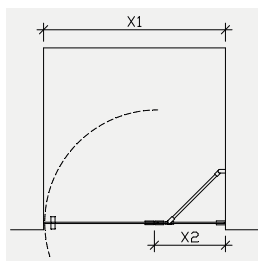

HÖGERHÄNGD