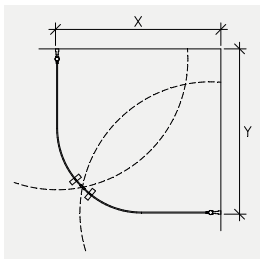

MATTSVART

Prime PH44

- Två dörrar med bågformat glas
- Underhållsfria gångjärn som lyfter dörrarna 5 mm när de öppnas
- 6 mm härdat klart säkerhetsglas, andra färger möjliga som tillval (s. 30)
- Dubbelsidig knapp med fingergrepp ingår. Välj andra alternativ som tillval (s. 31)
- Levereras med släplista för golvtätning och åldersbeständiga magnetlister monterade i smäcker aluminiumprofil
- Finns i standardbredden 700, 800, 900 och 1000 mm. Standardhöjd 2000 mm
- 20 års materialgaranti
- Kan kundanpassas genom att kombinera dörrblad med olika standardbredder
- Borrfri montering