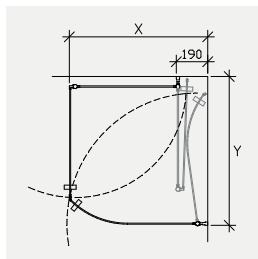

HÖGERHÄNGD