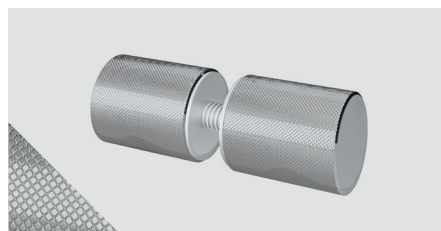

Knopp, räfflad (tillval)

Knopp med krysslättrad yta.

Storlek: Ø26 mm, längd 32 mm.
Passar 6-12 mm glas, Ø9 mm hål.

BLANK KROM