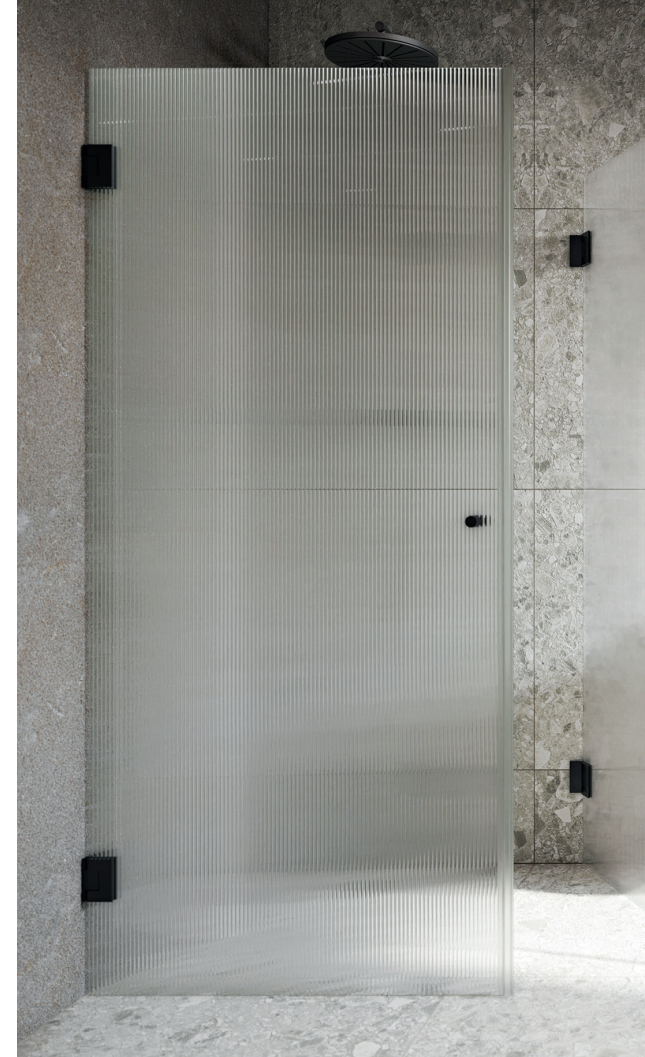

Flair – Minimalism och blottlagda glaskanter

Flair – Sättet att montera duscharna i den här produktlinjen resulterar i att glasets kanter blottas vilket gör att upplevelsen av badrumsinredningen blir stram och minimalistisk.

Vår standardkollektion innehåller ett brett urval av hörn-, nisch- och väggduschar, alla med strama linjer som fulländar det minimalistiska konceptet.

Glaset rena kanter bidrar till en avskalad och stilren atmosfär i badrummet. Vi använder ett åtta millimeters glas till alla duschväggar i den här linjen. För de som söker en ännu mer imponerande känsla, erbjuder vi alternativet med tio millimeters glastjocklek.

Om du vill lyfta intrycket och känslan ytterligare en nivå rekommenderar vi att du väljer järnfattigt glas till din Flair-dusch (s. 30).

Våra hörnduschar är utrustade med en magnetlist för enkel och tät stängning. En högkvalitativ släplist förhindrar effektivt vattenläckage mellan duschdörren och golvet.

Välj Flair för en badrumsmiljö som definierar sofistikerad elegans med en känsla av öppenhet.

BESLAG MED DOLDA MONTERINGSSKRUVAR