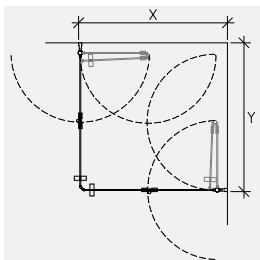

MATTSVART

Prime PH33

- Två raka viddörrar som kan vikas in för att ta minimalt med plats
- Underhållsfria gångjärn som lyfter dörrarna 5 mm när de öppnas
- 6 mm härdat klart säkerhetsglas. Andra färger möjliga som tillval (s. 30)
- Dubbelsidig knapp med fingergrepp ingår. Välj andra alternativ som tillval (s. 31)
- Levereras med släplist för golvtätning och åldersbeständiga magnetlister monterade i smäckor aluminiumprofil
- Finns i standardbredderna 800 och 900 mm. Standardhöjd 2000 mm
- 20 års materialgaranti
- Mått kan kundanpassas
- Borrfri montering