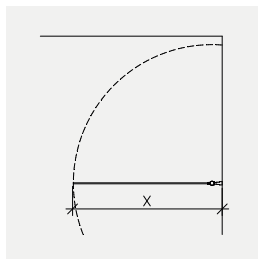

HÖGERHÄNGD