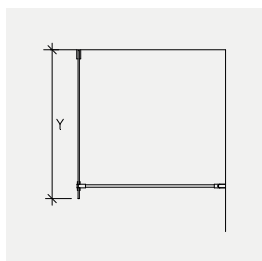

VÄNSTERHÄNGD