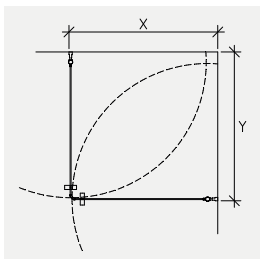

MATTSVART

Prime PH22

- Två dörrar med raka glas
- Underhållsfria gångjärn som lyfter dörrarna 5 mm när de öppnas
- 6 mm härdat klart säkerhetsglas. Andra färger möjliga som tillval (s. 30)
- Dubbelsidig knapp med fingergrepp ingår. Välj andra alternativ som tillval (s. 31)
- Levereras med släplist för golvtätning och åldersbeständiga magnetlister monterade i smäcker aluminiumprofil
- Finns i standardbredderna 700, 800 och 900 mm. Standardhöjd 2000 mm
- 20 års materialgaranti
- Mått kan kundanpassas
- Borrfri montering