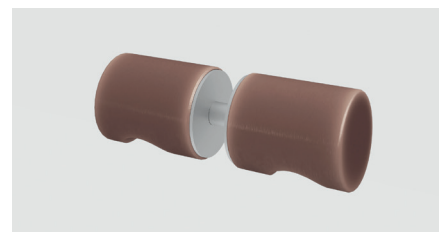

### Knopp, fingregrepp (standard)

Med urtag som ger ett bra grepp.

Storlek: Ø26 mm, längd 32 mm.  
Passar 6-12 mm glas, Ø9 mm hål.

BLANK KROM

MATTSVART

BLANK MÄSSING

BORSTAD STÅL

FROSTAD STÅL