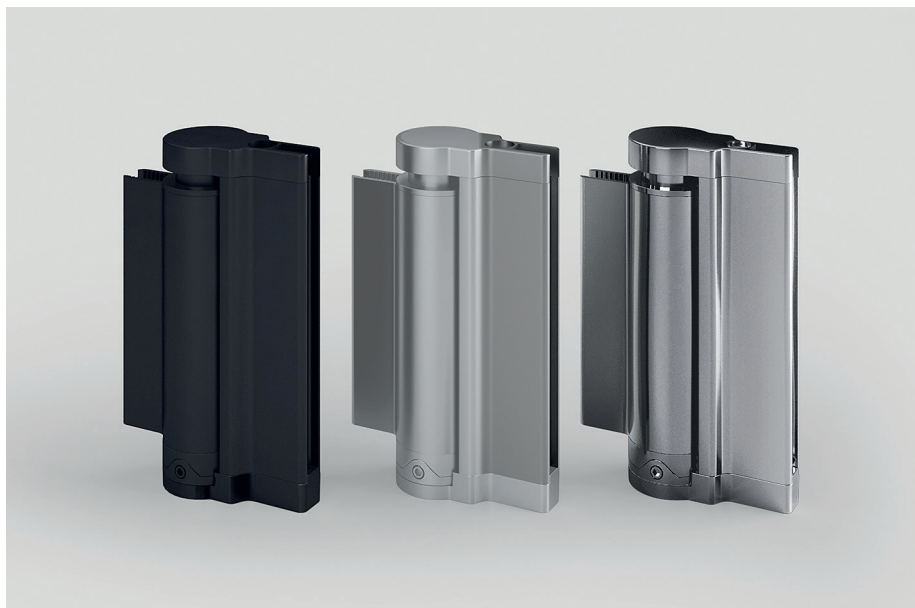

Beslag

Profiler

Våra egenutvecklade profiler för Prime är ett komplett profilsystem för att bygga dörrar och fasta glasparter till duschutrymmen, bastu m.m. Profilererna fungerar med både 6 och 8 mm glas.

En fördel med dessa profiler är borrfri montering. Istället för att borra och skruva fast duschväggens väggprofil limmas den. Den patentskyddade väggprofilen kortar också ned monterings tiden och ger dig möjligheten att finjustera för ett perfekt resultat. På de modeller där stag förekommer monteras dock stagets väggfäste med en skruv i väggen.

Profilen står även för design, innovation och hållbarhet via sitt underhållsfria lyftgångjärn och möjlighet till rörgenomföring.

PROFILER I MATTSVART, SILVERMATT OCH BLANKPOLERAT UTFÖRANDE