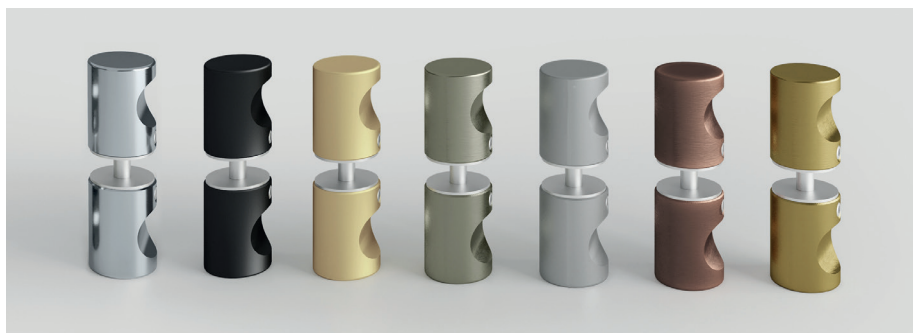

KNOPP, FINGERGREPP