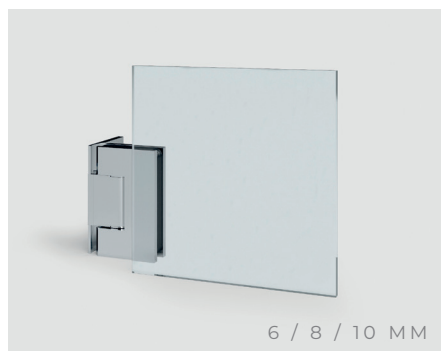

Tillval

Glas

Som standard levereras alla våra duschar med klart glas. Men du kan även välja andra alternativ. Våra böjda glas finns dock endast i klart eller frostat utförande.

Järnfattigt glas har ett klarare utseende än klart glas och framstår mer vitt till färgen. Detta beror på att man har tagit bort största delen av järnhalten i

glaset, vilket är det som normalt ger glaset en svagt grön ton.

Ett **ytbehandlat glas** är tillverkat med en särskild ytbehandling som gör att vattnet rinner av ytan på duschglaset extra fort. Detta motverkar förkalkning och gör det enkelt och hanterbart att hålla rent. Ytbehandling finns till klart glas, påverkar inte transparensen och bevarar glasets glans.

6 / 8 / 10 MM