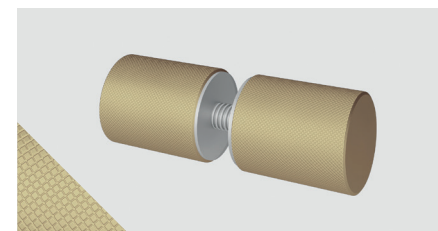

### Knopp, räfflad (tillval)

Knopp med krysslättrad yta.

Storlek: Ø26 mm, längd 32 mm.  
Passar 6-12 mm glas, Ø9 mm hål.

BLANK KROM

MATTSVART

BLANK MÄSSING

### Slipat fingerhål (tillval)

För en diskret lösning som inte stjäl uppmärksamhet.

Storlek: Ø50 mm.

Flair, matchande kulör:

Matchande beslag är namngivna med samma kulörnamn

Prime, matchande kulör:

mattsvart profil – knapp mattsvart  
silvermatt profil – knapp i frostad stål  
blankpolerad profil – knapp i blank krom