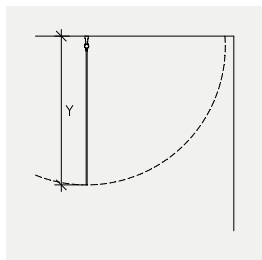

VÄNSTERHÄNGD