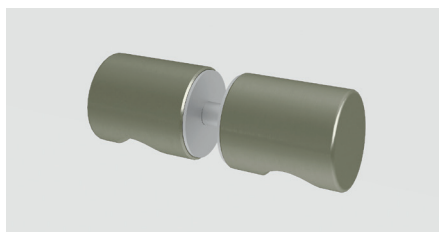

### Knopp, fingregrepp (standard)

Med urtag som ger ett bra grepp.

Storlek: Ø26 mm, längd 32 mm.  
Passar 6-12 mm glas, Ø9 mm hål.

BLANK KROM

MATTSVART

BLANK MÄSSING

BORSTAD STÅL

FROSTAD STÅL