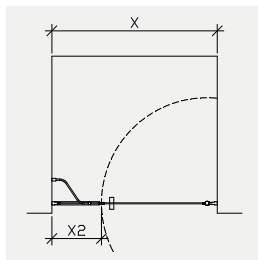

HÖGERHÄNGD