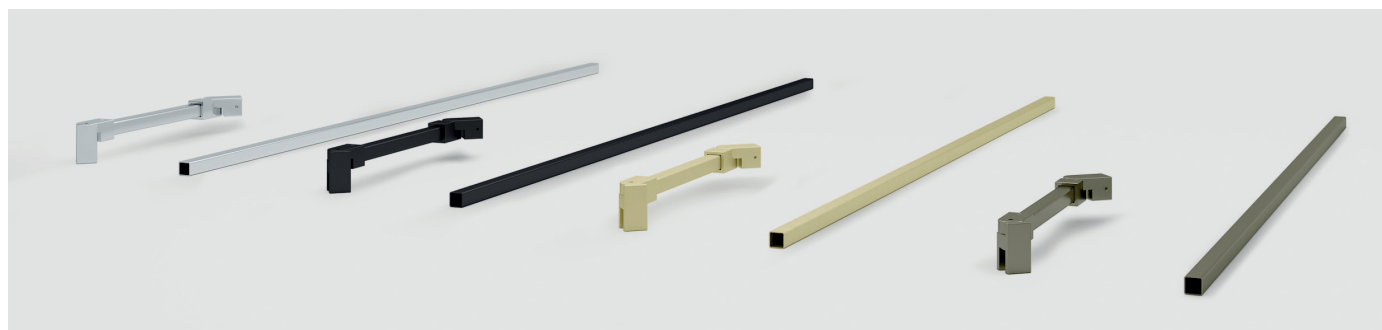

VÄGGSTAG, FYRKANTIG