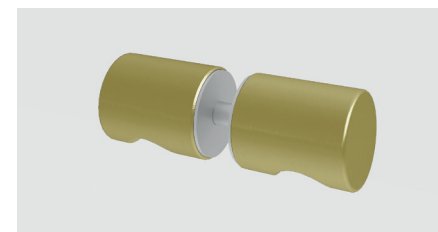

BORSTAD MÄSSING