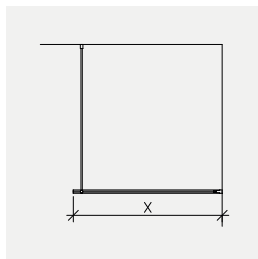

HÖGERHÄNGD