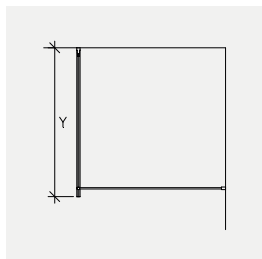

VÄNSTERHÄNGD