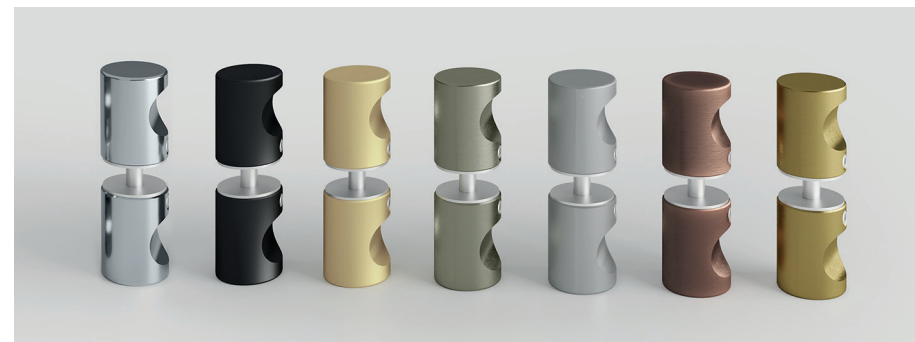

KNOPP, FINGREPP

Grepp

Som standard ingår dubbelsidig Knopp, fingregrepp som ger ett bra grepp. Läs mer om den och övriga tillval Knopp, räfflad och Slipat fingerhål på s. 31.