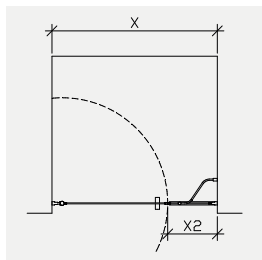

VÄNSTERHÄNGD