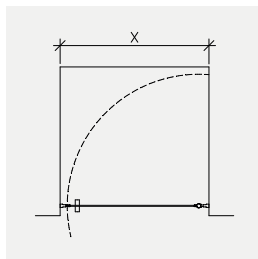

HÖGERHÄNGD