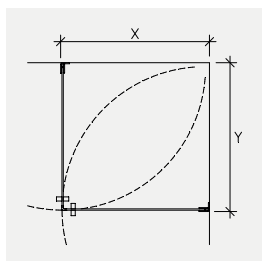

BLANK KROM

Flair GH22

- Två dörrar med raka glas
- 8 mm härdat klart säkerhetsglas, andra färger och tjocklekar möjliga som tillval (s. 30)
- Dubbelsidig knapp med fingergrepp ingår. Välj andra alternativ som tillval (s. 31)
- Levereras med magnetlist och släplist
- Finns i standardbredden 800 och 900 mm. Höjd 2000 mm
- 20 års materialgaranti
- Mått kan kundanpassas