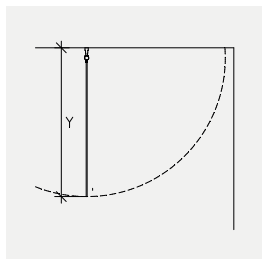

VÄNSTERHÄNGD