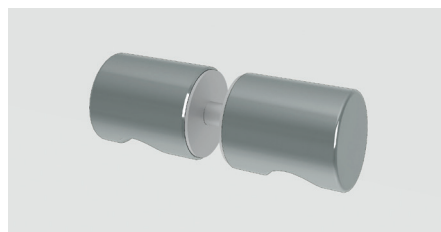

### Knopp, fingregrepp (standard)

Med urtag som ger ett bra grepp.

Storlek: Ø26 mm, längd 32 mm.  
Passar 6-12 mm glas, Ø9 mm hål.

BLANK KROM

MATTSVART

BLANK MÄSSING

BORSTAD STÅL

FROSTAD STÅL