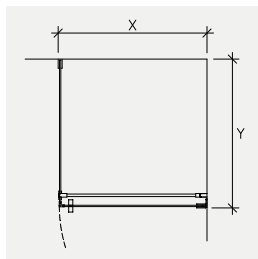

HÖGERHÄNGD