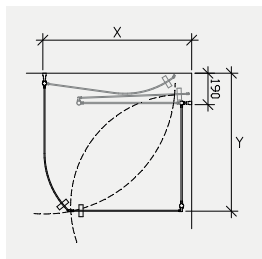

VÄNSTERHÄNGD