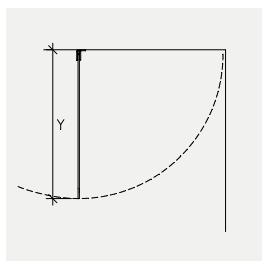

VÄNSTERHÄNGD