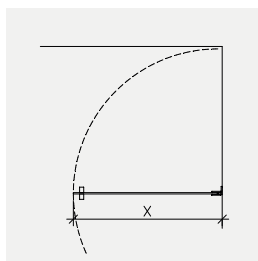

HÖGERHÄNGD