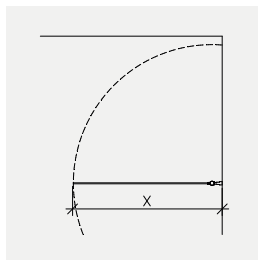

HÖGERHÄNGD