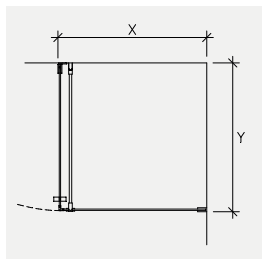

VÄNSTERHÄNGD