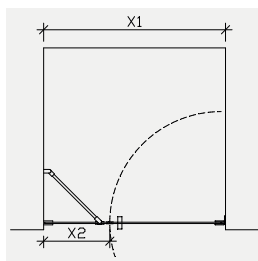

HÖGERHÄNGD