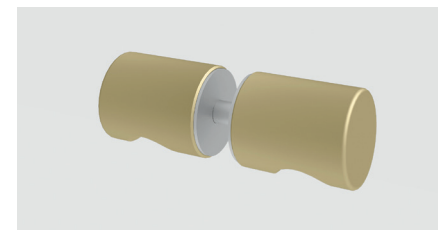

### Knopp, fingregrepp (standard)

Med urtag som ger ett bra grepp.

Storlek: Ø26 mm, längd 32 mm.  
Passar 6-12 mm glas, Ø9 mm hål.

BLANK KROM

MATTSVART

BLANK MÄSSING

BORSTAD STÅL

FROSTAD STÅL