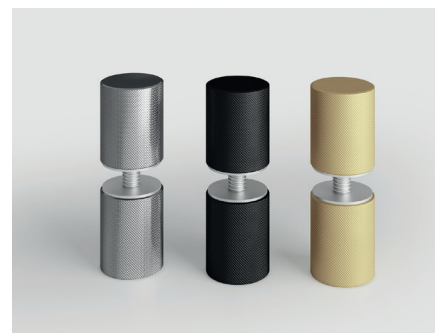

KNOPP, RÄFFLAD (TILLVAL)

Grepp

Som standard ingår dubbelsidig Knopp, fingergrepp som ger ett bra grepp. Läs mer om den och övriga tillval Knopp, räfflad och Slipat fingerhåll på s. 31.

Stag

Till de Flair-modeller som behöver stag levereras ett smäckert stag med 15 mm fyrkantör.

Staget består av ledade glas- och väggfästen och en kapbar stång. Stångens längd är 1000 mm.