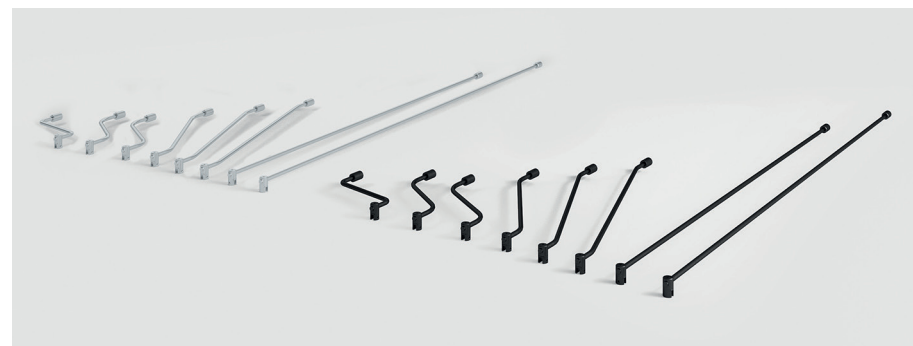

En fördel med dessa profiler är borrfri montering. Istället för att borra och skruva fast duschväggens väggprofil limmas den. Den patentskyddade väggprofilen kortar också ned monterings tiden och ger dig möjligheten att finjustera för ett perfekt resultat. På de modeller där stag förekommer monteras dock stagets väggfäste med en skruv i väggen.

Profilen står även för design, innovation och hållbarhet via sitt underhållsfria lyftgångjärn och möjlighet till rörgenomföring.

PROFILER I MATTSVART, SILVERMATT OCH BLANKPOLERAT UTFÖRANDE

KNOPP, FINGREPP

### Grepp

Som standard ingår dubbelsidig Knopp, fingregrepp som ger ett bra grepp. Läs mer om den och övriga tillval Knopp, räfflad och Slipat fingerhål på s. 31.

VÄGGSTAG, RUND