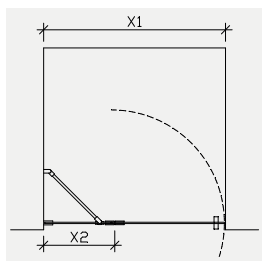

VÄNSTERHÄNGD