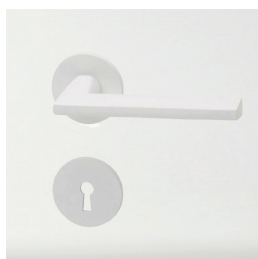

Light (Alu-Room 40)

Tydlig markering mellan vägg och glas.

Invitrea Rooms glasvägg Light passar bra i många olika typer av miljöer. Light ger en tydlig markering mellan vägg och glas, är variationsrik och kan kombineras med våra olika dörrar.

Lux Line

Flexibel indelning av glasytorna

Låshus Classic inkl. låskista

New York, mattsvart

New York, borstad krom

Denver, vit

Handtag med kodlås

Låshus Lux inkl. låskista