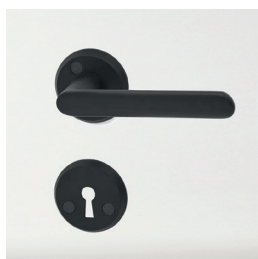

Light (Alu-Room 40)

Tydlig markering mellan vägg och glas.

Invitrea Rooms glasvägg Light passar bra i många olika typer av miljöer. Light ger en tydlig markering mellan vägg och glas, är variationsrik och kan kombineras med våra olika dörrar.

Karm	Lux Classic
Dörrblad	10 mm härdat klarglas som standard
Glasdörrsmått	M7, M8, M9, M10 (x21)
Gångjärn	Classic Lux Rondo Lux Line
Låshus	Lux, Classic
Handtag	New York, mattsvart New York, borstad krom Denver, vit Handtag med kodlås

TRÖSKEL

Tröskel	Ektröskel eller automattröskel
---------	-----------------------------------

Dörrkarm Classic och Lux

Silvermatt

Vit

Mattsvart

Classic

Lux Rondo

Lux Line

Flexibel indelning av glasytorna

Låshus Classic inkl. låskista

New York, mattsvart

New York, borstad krom

Denver, vit

Handtag med kodlås

Låshus Lux inkl. låskista