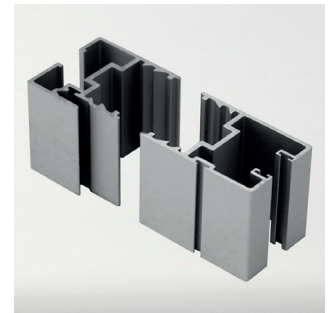

Alu-Soft 2G 20 mm

Alu-Sharp 2G 20 mm

PROFILER

Silvermatt

Vit

LÅS

Stiftlås (1G)

Snäpplås (2G)

Nyckellås Tillval

Som ett komplement till snäpplåset kan ett bygelhantag monteras för att lättare skjuta dörrarna.

Alu-Soft 1G

Alu-Sharp 1G

Alu-Soft 2G

Alu-Sharp 2G

- A. Ställbara kullagerhjul av hög kvalitet garanterar en lång och problemfri livslängd.
- B. Borstklossar över och under de ihop-hakade luckorna tätar hela vägen ut till karmen.
- C. Vertikal hakprofil med dold borsttätning.
- D. Dubbla integrerade borsttätningar tätar mellan luckor och karm runt hela partiet.