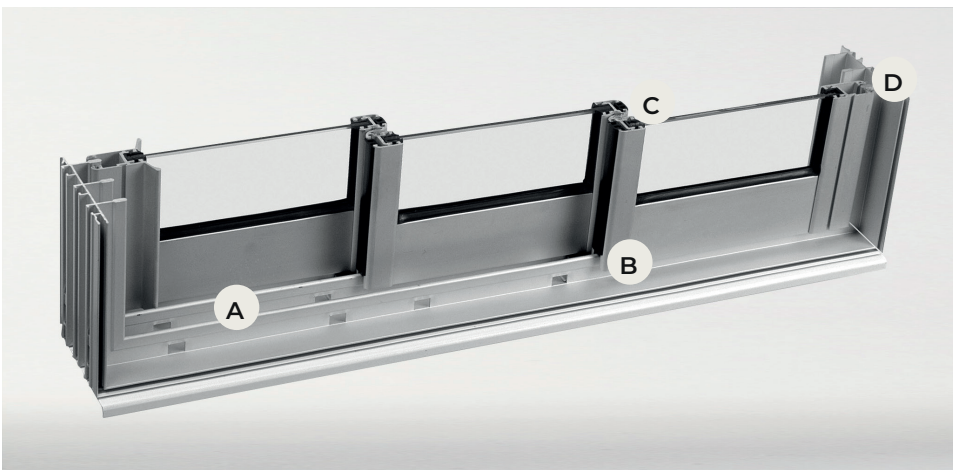

Nyckellås Tillval

Som ett komplement till snäpplåset kan ett bygelhantag monteras för att lättare skjuta dörrarna.

Alu-Soft 1G

Alu-Sharp 1G

Alu-Soft 2G

Alu-Sharp 2G

- A. Ställbara kullagerhjul av hög kvalitet garanterar en lång och problemfri livslängd.
- B. Borstklossar över och under de ihop-hakade luckorna tätar hela vägen ut till karmen.
- C. Vertikal hakprofil med dold borsttätning.
- D. Dubbla integrerade borsttätningar tätar mellan luckor och karm runt hela partiet.