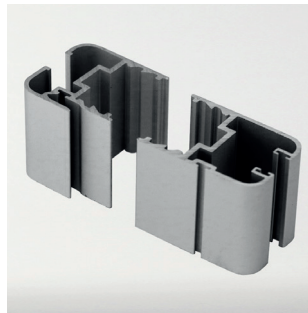

Alu-Soft 2G 20 mm

Alu-Sharp 2G 20 mm

PROFILER

Silvermatt

Vit

LÅS

Stiftlås (1G)

Snäpplås (2G)

Nyckellås Tillval

Som ett komplement till snäpplåset kan ett bygelhantag monteras för att lättare skjuta dörrarna.

Alu-Soft 1G

Alu-Sharp 1G

Alu-Soft 2G

Alu-Sharp 2G

- A. Ställbara kullagerhjul av hög kvalitet garanterar en lång och problemfri livslängd.
- B. Borstklossar över och under de ihop-hakade luckorna tätar hela vägen ut till karmen.
- C. Vertikal hakprofil med dold borsttätning.
- D. Dubbla integrerade borsttätningar tätar mellan luckor och karm runt hela partiet.