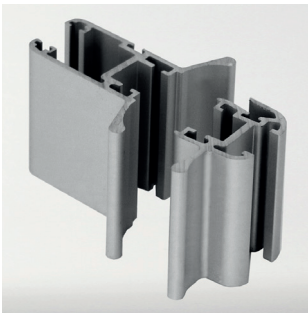

Alu-Soft 2G 20 mm

Alu-Sharp 2G 20 mm

PROFILER

Silvermatt

Vit

LÅS

Stiftlås (1G)

Snäpplås (2G)

Nyckellås Tillval

Som ett komplement till snäpplåset kan ett bygelhantag monteras för att lättare skjuta dörrarna.

Alu-Soft 1G

Alu-Sharp 1G

Alu-Soft 2G

Alu-Sharp 2G

- A. Ställbara kullagerhjul av hög kvalitet garanterar en lång och problemfri livslängd.
- B. Borstklossar över och under de ihop-hakade luckorna tätar hela vägen ut till karmen.
- C. Vertikal hakprofil med dold borsttätning.
- D. Dubbla integrerade borsttätningar tätar mellan luckor och karm runt hela partiet.