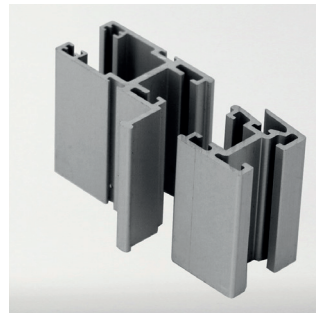

Alu-Soft 2G 20 mm

Alu-Sharp 2G 20 mm

PROFILER

Silvermatt

Vit

LÅS

Stiftlås (1G)

Snäpplås (2G)

Nyckellås Tillval

Som ett komplement till snäpplåset kan ett bygelhantag monteras för att lättare skjuta dörrarna.

Alu-Soft 1G

Alu-Sharp 1G

Alu-Soft 2G

Alu-Sharp 2G

- A. Ställbara kullagerhjul av hög kvalitet garanterar en lång och problemfri livslängd.
- B. Borstklossar över och under de ihop-hakade luckorna tätar hela vägen ut till karmen.
- C. Vertikal hakprofil med dold borsttätning.
- D. Dubbla integrerade borsttätningar tätar mellan luckor och karm runt hela partiet.