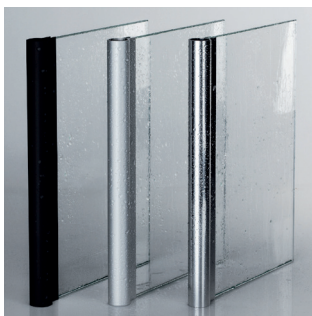

Mattsvart, silvermatt och blankpolerad